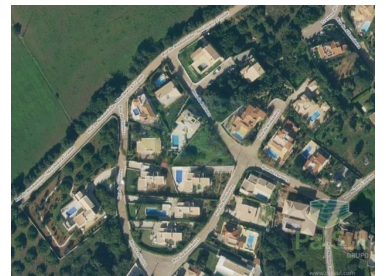

Mexilhoeira Grande - Terreno

N/A
CLASSE
ENERGÉTICA

 1800

Área terreno (m²)

250 000 €

(EUR €)

Portimão - Urb. Monte Canelas vende-se Lote com uma área de 1.800 m²

Vende-se lote muito bem localizado, inserido numa urbanização calma, sem custos de condomínio, a dez minutos de Portimão, e a 15 minutos de Lagos, situado na Urbanização Monte Canelas, Sra. do Verde, onde é permitida Construção de uma M4 com Piscina, garagem e jardim.